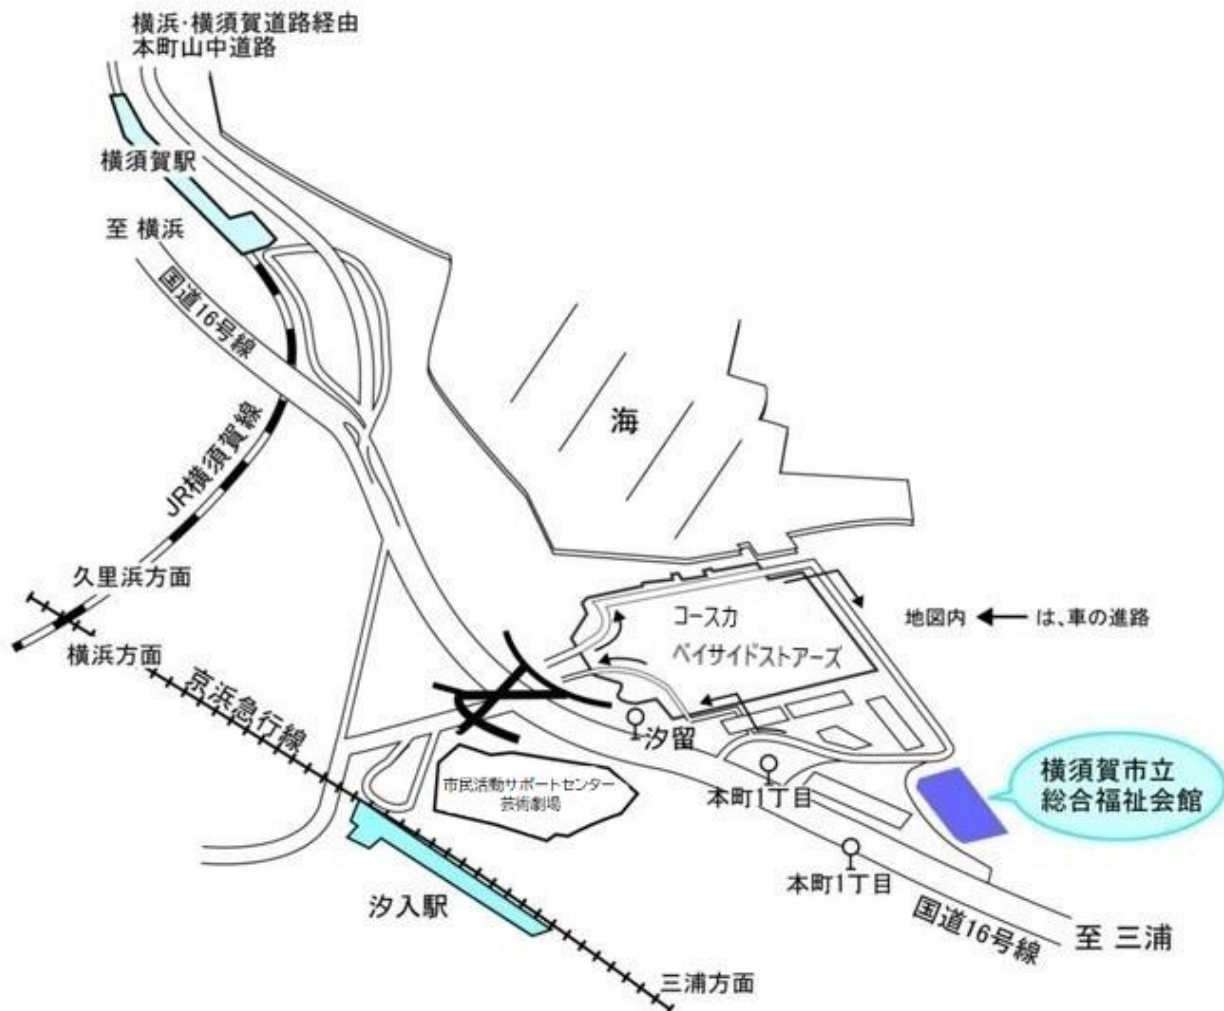

# 横須賀市立総合福祉会館案内図

## 電車をご利用の方

- JR 線横須賀駅より徒歩約 8 分  
(横須賀駅からバスをご利用の場合は、1 番・2 番・3 番のいずれかの乗り場から「本町 1 丁目」下車徒歩 1 分)
- 京浜急行線汐入駅より徒歩約 6 分
- 京急バス「本町 1 丁目」バス停より徒歩約 1 分

## 車をご利用の方

コースカバイサイドストアーズ駐車場入り口の左端から進入し、案内表示に従って総合福祉会館駐車場までお進みください。  
歩行者通路からの一般車両の出入りはできませんのでご注意ください。

駐車場が狭いので車での来館は、なるべくご遠慮くださるようお願いいたします。