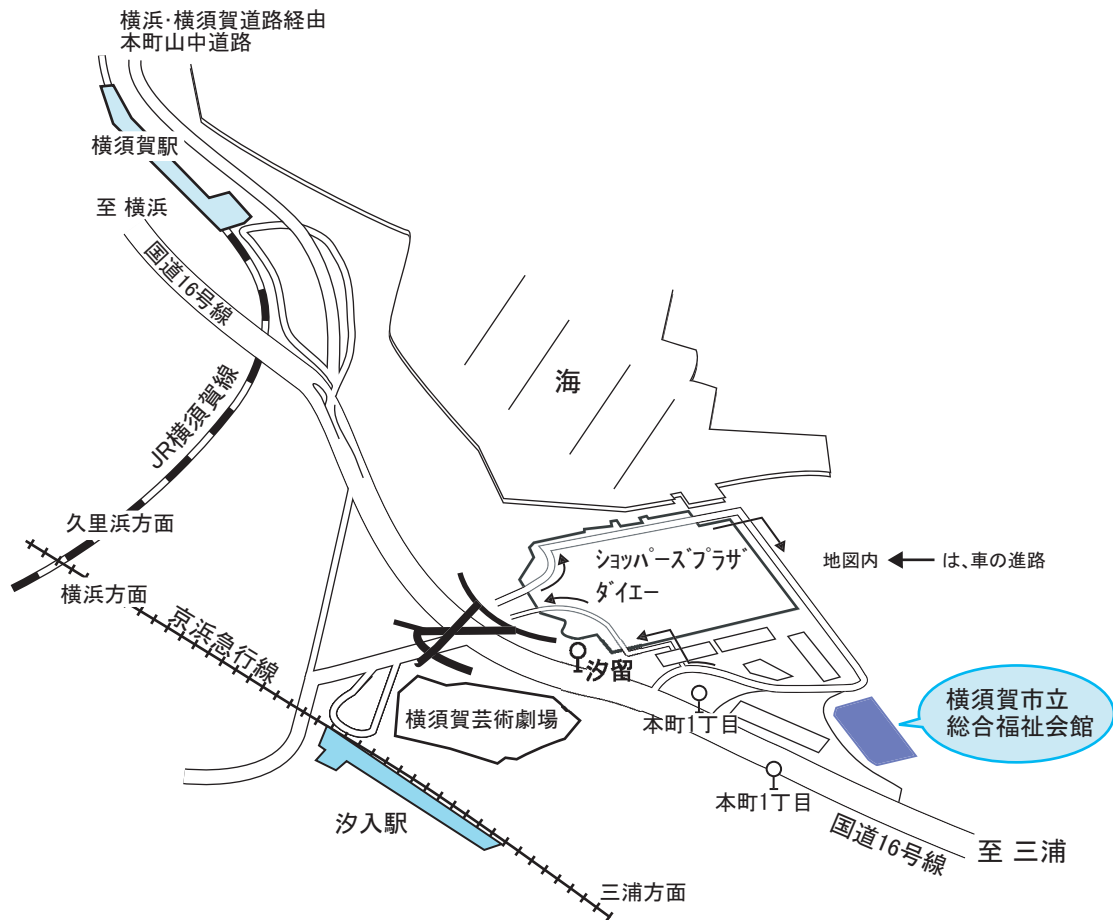

# 横須賀市立総合福祉会館案内図

## 電車をご利用の方

- JR線横須賀駅より徒歩約8分  
(横須賀駅からバスをご利用の場合は1番・6番・7番のいずれかの、のりばから「本町1丁目」下車徒歩1分)
- 京浜急行線汐入駅より徒歩約6分

## 車をご利用の方

ダイエー駐車場入り口の左端から進入し、案内表示に従って総合福祉会館駐車場までお進み下さい。  
歩行者通路からの一般車両の出入りはできませんのでご注意ください。

駐車場が狭いので車でのご来館は、なるべくご遠慮くださるようお願いいたします。